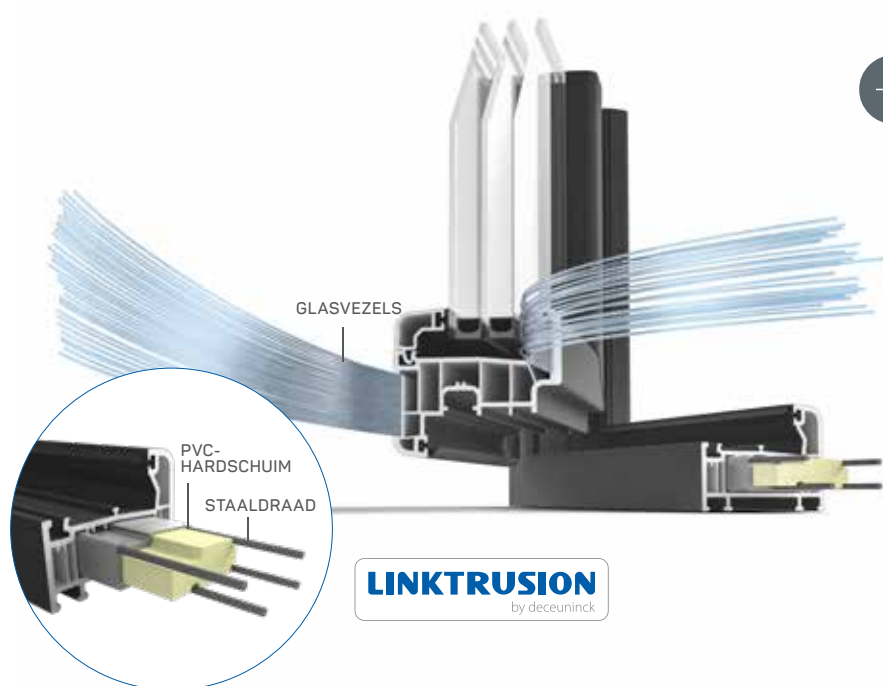

Kwaliteitsvolle en duurzame ramen en deuren!

BEWEZEN KWALITEIT

De kwaliteit van alle Deceuninck raam- en deursystemen wordt continu gecontroleerd. Experts testen dagelijks de grondstoffen, profielen en afgewerkte systemen volgens de strengst gangbare Europese normen. Erkende certificeringsinstellingen zoals KIWA en SKG houden op regelmatige tijdstippen extern toezicht op de productiekwaliteit. Verder beschikt Deceuninck over de nodige certificaten:

WIST U DAT?

De 'gewone' ramen en deuren in pvc van Deceuninck scoren al veel beter dan wat de EPB-richtlijn voorschrijft. De Deceuninck Zendow#neo ramen en deuren doen daar dankzij de Linktrusion-technologie nog een energiebesparende schep bovenop.

Hou het warm met Linktrusion inside

De kern van Deceuninck Zendow#neo ramen en deuren is gemaakt volgens de Linktrusion-technologie. Deze unieke technologie combineert nieuwe en traditionele materialen, innovatieve elementen en beproefde technieken. Dankzij Linktrusion zijn Deceuninck Zendow#neo ramen en deuren uiterst efficiënte oplossingen die qua prestatie, esthetiek en duurzaamheid ruim voldoen aan de strengste normen en hoogste verwachtingen. Linktrusion maakt hiertoe gebruik van continue structurele glasvezels, pvc hardschuim en staaldraad. Alles is 100% recycleerbaar.