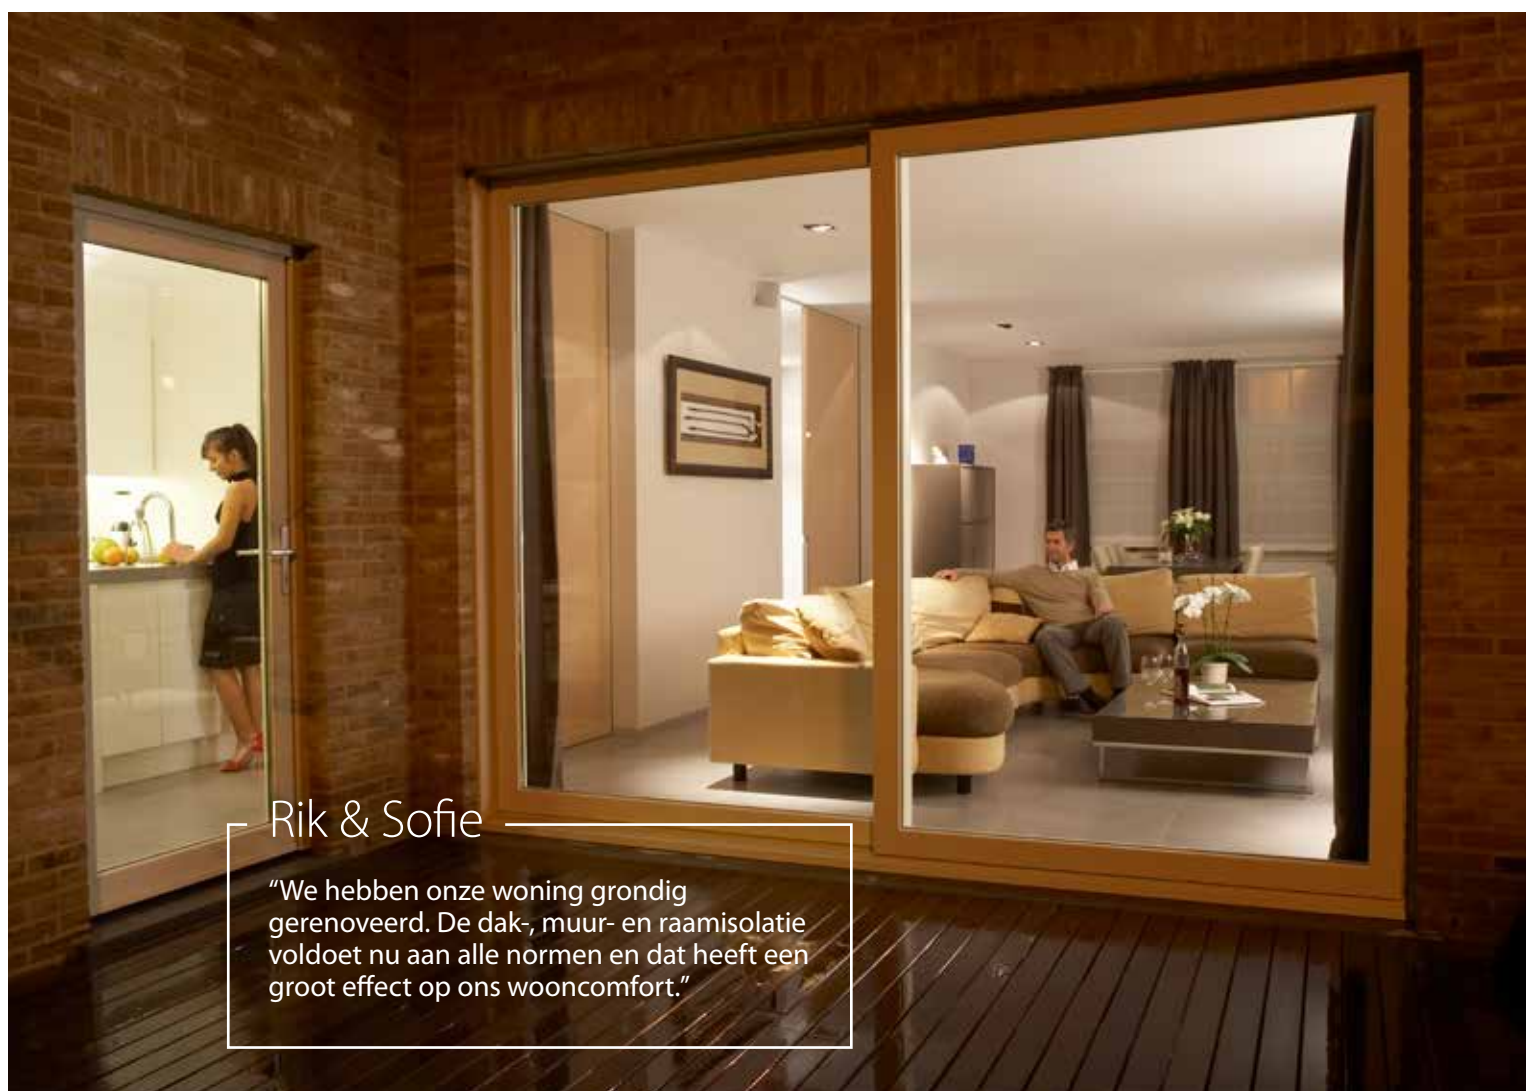

Geniet in uw stijl

Of u nu nieuw bouwt of een woning renoveert. Vaste ramen, draaikielramen, tuimelramen of schuiframen zoekt. Bij Deceuninck vindt u robuuste, maar tegelijk ook verfijnde en stijlvolle raam- en deursystemen voor elk type woning. En vooral: ze gaan héél lang mee, zodat u jaren kunt genieten van een hoog wooncomfort.