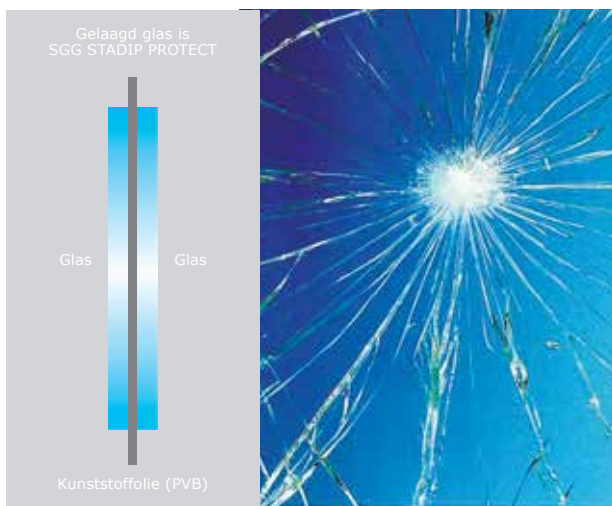

VEILIGHEIDSGLAS

*Kindvriendelijke
beglazing*

Waarom veiligheidsglas?

Glas is van nature breekbaar en geeft hierbij scherven vrij die snijwonden kunnen veroorzaken. Toch wilt u voor uw kinderen een veilige omgeving waar ze kunnen ravotten en stoeien zonder gevaar...

SGG SECURIT gehard glas en SGG STADIP PROTECT gelaagd glas helpen u bij het creëren van een kindvriendelijke omgeving.

Wat is gehard glas SGG SECURIT® ?

Als gevolg van een thermische behandeling is gehard glas sterker dan gewoon glas.

Voordelen

- > Tot 5 maal sterker dan gewoon glas.
- > Indien breuk plaats vindt, valt het glas uitéén in honderden relatief onscherpe stukjes.

Wat is gelaagd glas SGG STADIP®PROTECT ?

SGG STADIP PROTECT bestaat uit twee glasbladen die door middel van een heldere klevende kunststoffolie (PVB) onverbrekkelijk met elkaar verbonden worden.

Voordelen

- > Bij breuk blijven de scherven maximaal aan de kunststoffolie kleven, wat:
 - het risico op verwondingen door glasscherven sterk vermindert;
 - schade aan eigendommen door vallende scherven vermijdt;
 - de opening blijft afsluiten waardoor het risico op doorval sterk wordt gereduceerd;
 - het raam dichthoudt zodat regen en koude buiten blijven;
 - normale activiteiten kunnen doorgaan tot het glas wordt vervangen.
- > Bovendien blokkeert de kunststoffolie de meeste schadelijke UV-stralen, waardoor meubels en gordijnen minder zullen verkleuren.