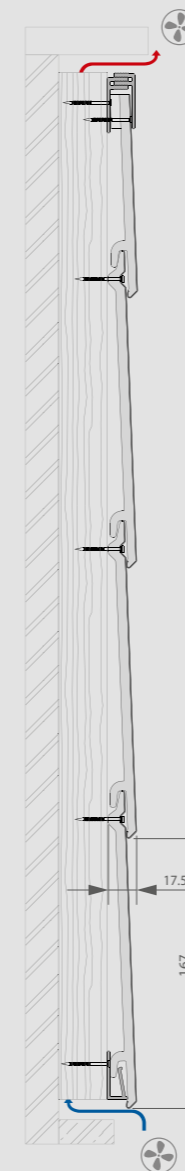

1		STARTPROFIEL
2		KLIPBAAR AFWERKINGSPROFIEL
3		RANDPROFIEL
4		BINNEN- EN BUITENHOEK
5		VOEGPROFIEL
6		VERBINDINGSSTUK
7		RAAMAFWERKING

De afwerkingsprofielen zijn verkrijgbaar in dezelfde kleuren als de gevelbekleding. Het kleurenoverzicht vindt u op p. 7