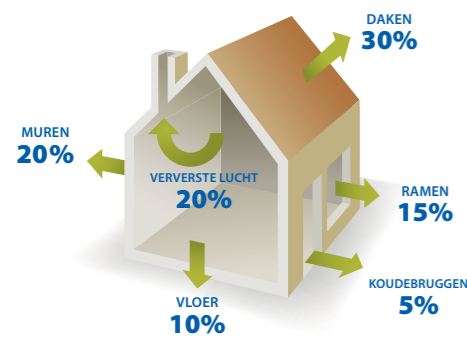

Isolatie

Om woningen energiezuinig te maken is gevelisolatie essentieel. In nieuwbouw is gevelisolatie sowieso een conditio sine qua non, maar ook in renovatie is er nog veel werk aan de winkel...

De grootste warmteverliezen in een woning vinden plaats langs het dak, vrijstaande muren en de ramen. Het onderdak isoleren en hoogrendementsbeglazing plaatsen is gemeengoed geworden. Maar wat doet u met de warmteverliezen via de vrijstaande muren? Zowel op het gebied van materiaal, vormgeving als isolatie bieden de Deceuninck gevelbekledingsprofielen u een ruim pakket aan mogelijkheden. Door hun beperkte dikte zijn alle Deceuninck geveloplossingen perfect te combineren met diverse types isolatie. Op die manier worden warmteverliezen langs de gevel praktisch tot nul herleid.