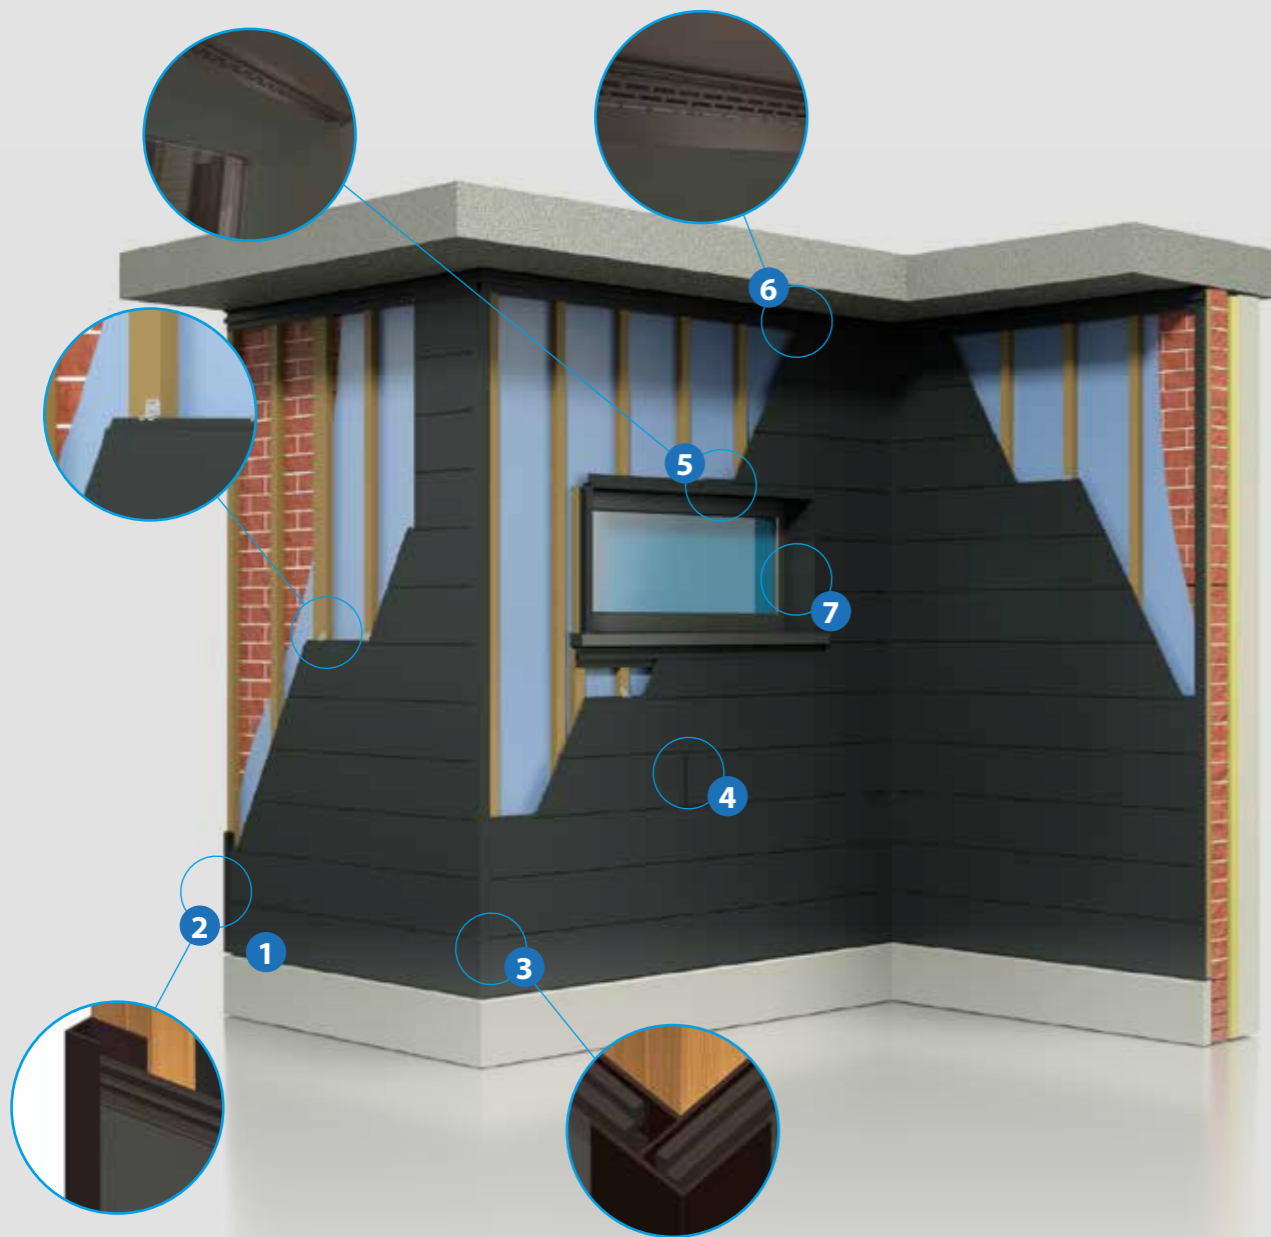

Installatie premium gevelbekleding in pvc

Vlak 200 pvc (P 2730) met hoogwaardige afwerking

TIP!

Door het verdoken voegstelsel is het mogelijk om de plank te gebruiken tot een lengte van 10 meter.

EENVOUDIG TE PLAATSEN DANKZIJ HET TAND- EN GROEFSYSTEEM