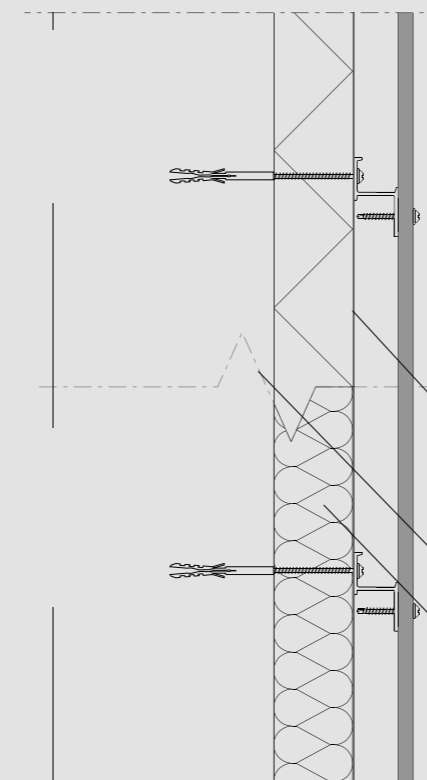

TWINSON GEVELSYSTEEM MET OPEN VOEG

1

**ALUMINIUM
BEVESTIGINGSPROFIEL**
Zwart geanodiseerd

2

Inox zwart

Inox natuur

UV bestendig
vochtwerend
dampscherm

muur