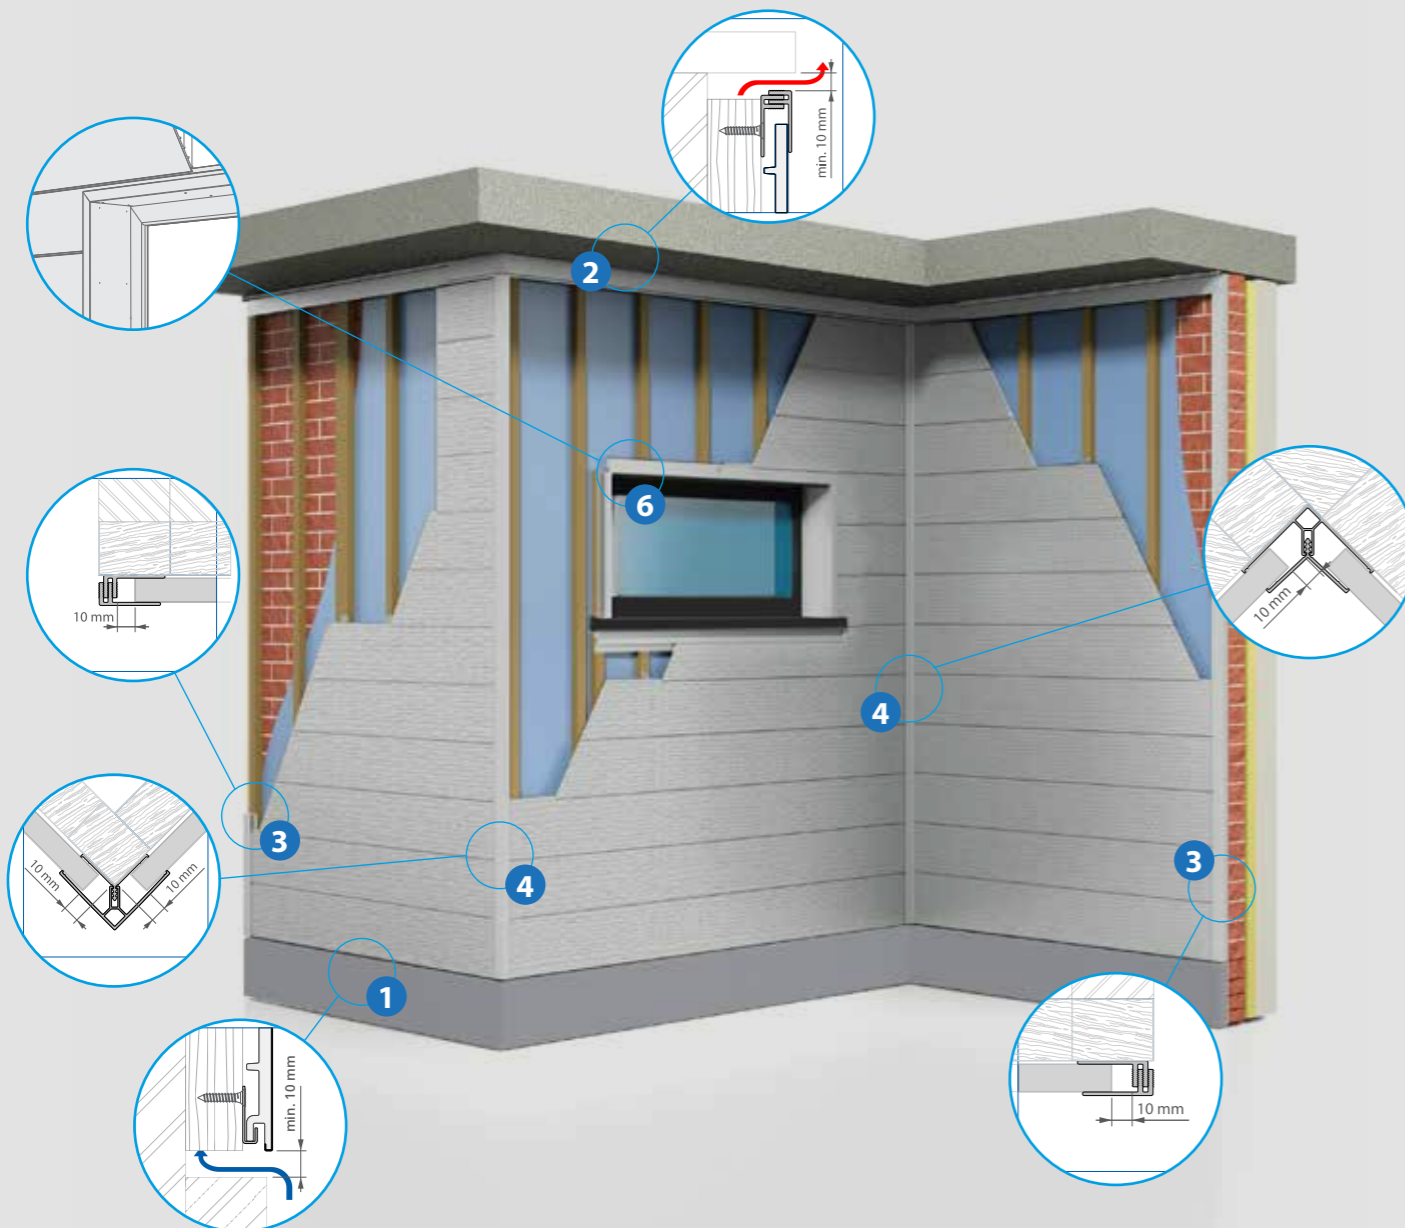

- **1** STARTPROFIEL
  P 2761
- **2** KLIPSBAAR AFWERKINGSPROFIEL
  (2x) P 1021
- **3** RANDPROFIEL
  P 1021
- **4** BINNEN- EN BUITENHOEK
  P 1112
- **5** VERBINDINGSSTUK
  P 2732
- **6** RAAMAFWERKING
  P 1023

De afwerkingsprofielen zijn verkrijgbaar in dezelfde kleuren als de gevelbekleding. Het kleurenoverzicht vindt u op p. 7