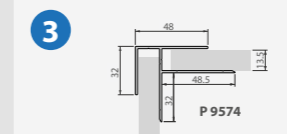

1 STARTPROFIELEN

2 RANDPROFIEL

3 BINNEN- EN BUITENHOEK

4 VERBINDINGSSTUK

5 VENTILATIEPROFIEL RAMEN

6 VENTILATIEPROFIEL
BOVENZIJDE

De afwerkingsprofielen zijn verkrijgbaar in dezelfde kleuren als de gevelbekleding. Het kleurenoverzicht vindt u op p. 15.