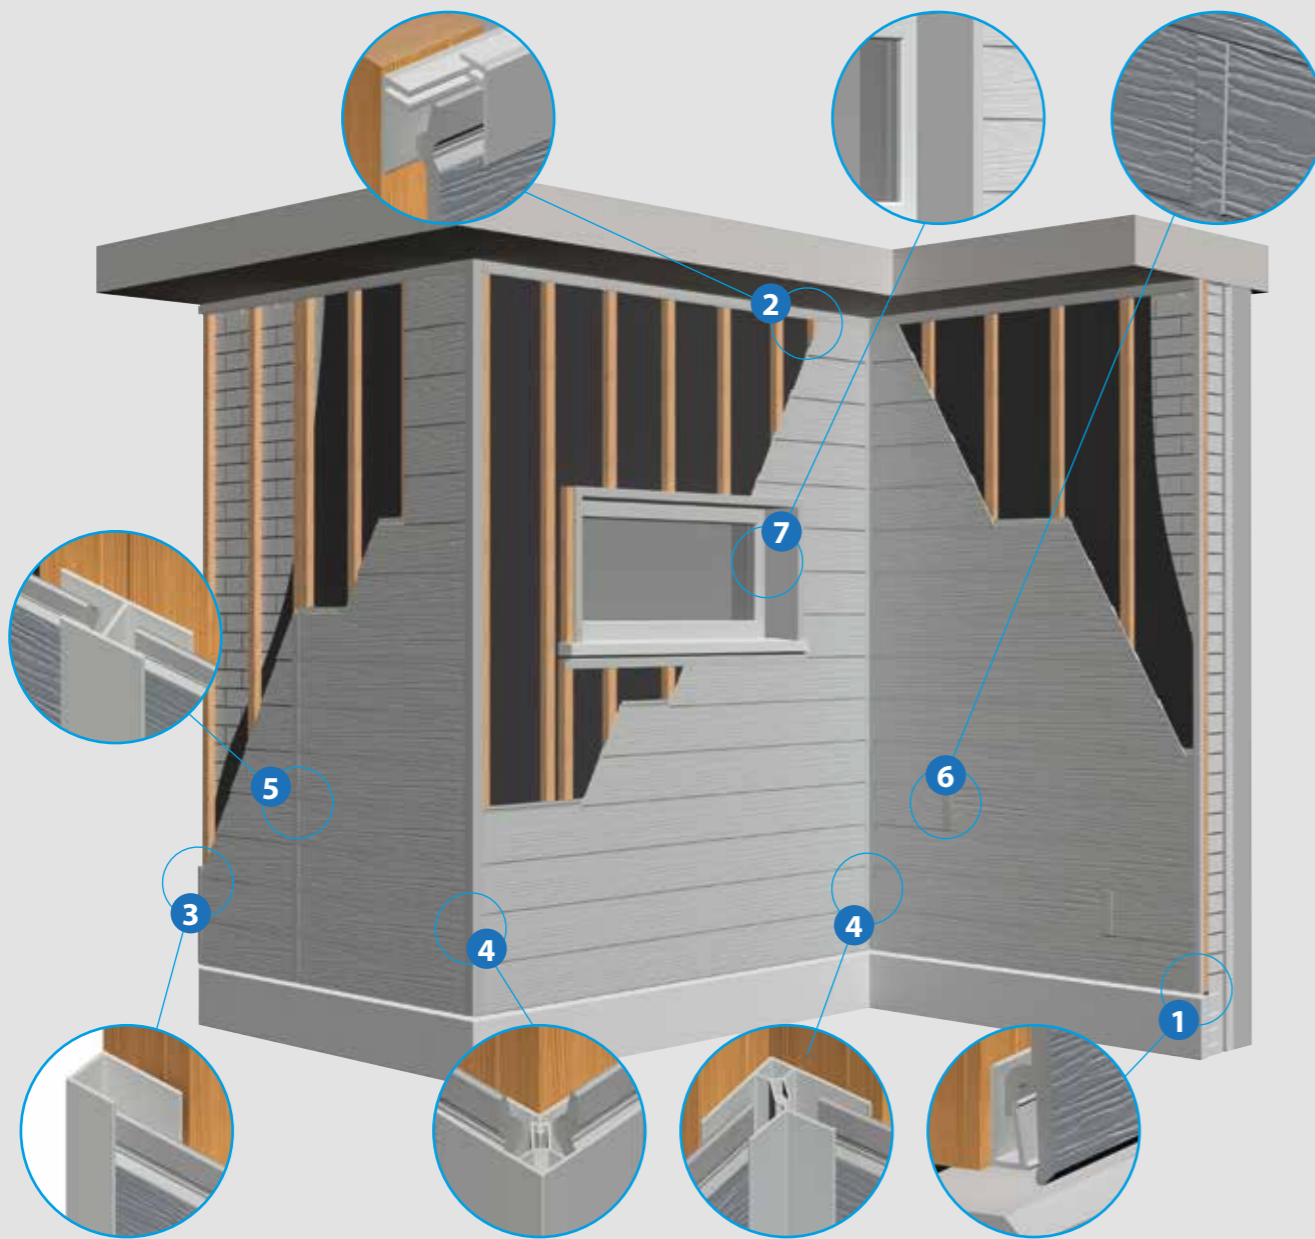

EENVOUDIG TE PLAATSEN DANKZIJ HET TAND- EN GROEFSYSTEEM

1		WATERLIJST
2		STARTPROFIEL
3		KLIPSBAAR AFWERKINGSPROFIEL
4		RANDPROFIEL
5		BINNEN- EN BUITENHOEK
6		VOEGPROFIEL
7		VERBINDINGSSTUK
8		RAAMAFWERKING

EENVOUDIG TE PLAATSEN DANKZIJ HET TAND- EN GROEFSTEL

1		STARTPROFIEL
2		KLIPBAAR AFWERKINGSPROFIEL
3		RANDPROFIEL
4		BINNEN- EN BUITENHOEK
5		VOEGPROFIEL
6		VERBINDINGSSTUK
7		RAAMAFWERKING

De afwerkingsprofielen zijn verkrijgbaar in dezelfde kleuren als de gevelbekleding. Het kleurenoverzicht vindt u op p. 7