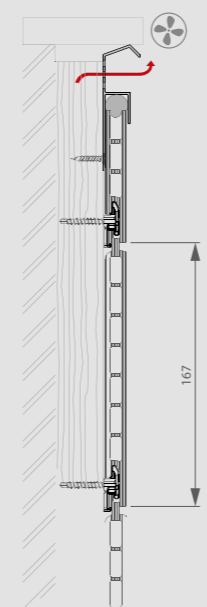

1. **1** **RANDPROFIEL**
   Zwart geanodiseerd, zilver geanodiseerd of bruin geanodiseerd
2. **2** **KLIPSBAAR RANDPROFIEL**
   Verkrijgbaar in de 3 Twinson kleuren
3. **3** **BINNEN- EN BUITENHOEK**
   Zwart, zilver of bruin geanodiseerd
4. **4** **BUITENHOEK**
   Verkrijgbaar in de 3 Twinson kleuren
5. **5** **VENTILATIEPROFIEL BOVENZIJDE**
   Zwart, zilver of bruin geanodiseerd
6. **6** **VENTILATIEPROFIEL RAMEN**
   Zwart, zilver of bruin geanodiseerd
7. **7** **STARTPROFIELEN**