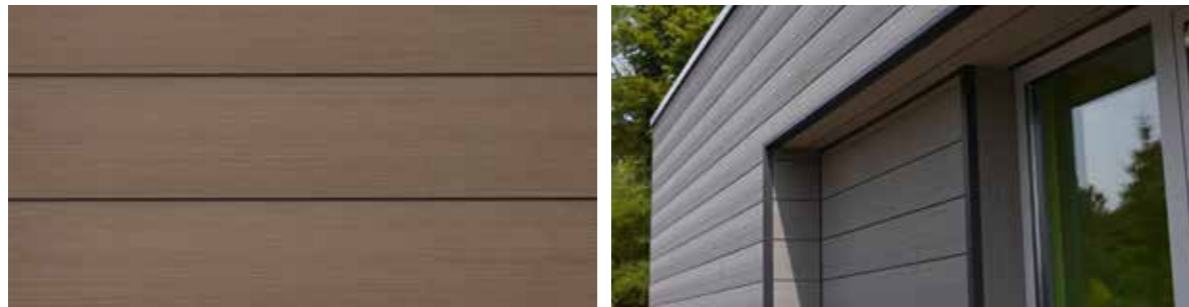

Premium gevelbekleding in Twinson

TWINSON GESLOTEN GEVELSYSTEEM

Met Twinson gaf Deceuninck nog een extra dimensie aan het pvc. Door de toevoeging van houtvezels brengen we het beste van twee werelden samen: het natuurlijke uitzicht en warme gevoel van hout én de onderhoudsvriendelijkheid en duurzaamheid van pvc. Bij nieuwbouw of renovatie krijgt u met de Twinson gevelbekledingssystemen zowel de mogelijkheid uw buitenmuur finaal af te werken, als de mogelijkheid een extra isolerende schil te voorzien. Door zijn PEFC-certificering vormt deze gevelbekleding een milieuvriendelijk alternatief voor tropisch hardhout.

Vlak 167 Twinson (P 9576)

- natuurlijk uitzicht, het gevoel van echt hout én de onderhoudsvriendelijkheid van pvc
- splintervrij
- bestand tegen insecten
- splijt niet
- waterbestendig
- bijzonder stevig en robuust gezien de dubbelwandige vorm
- tand- en groefstelsel: hierdoor worden de planken automatisch evenwijdig geplaatst
- montage met onzichtbare bevestiging d.m.v. de gepatenteerde clipsen
- snel en makkelijk te plaatsen
- deze gevelplank kan zowel deel uitmaken van een totaal isolatieconcept, als individueel als afwerking fungeren
- in combinatie met isolatie
  → sterke verbetering van het isolatiepeil
- geïntegreerde ventilatie : Bij een geventileerde - en dus ademende - gevel, zorgt de luchtcirculatie voor een efficiënte en noodzakelijke afvoer van vocht en hitte
- dankzij de beperkte dikte geschikt voor zowel nieuwbouw als renovatie. Hiermee komt het gevelstelsel tegemoet aan het Vlaamse rooilijndecreet. Een gevelafwerking in combinatie met goede isolatie zorgt, zowel bij nieuwbouw als bij renovatie, voor minder stookkosten, en een lagere CO₂-uitstoot. Een energie- en kostenbesparende oplossing.
- voor een perfecte afwerking werd een volledig assortiment afwerkingsprofielen gecreëerd
- duurzaam en onderhoudsarm
- milieuvriendelijk (100% recycleerbaar)
- kan toegepast worden zowel voor gevelbekleding als voor het uitbekleden van erkers, dakkapellen en dakoversteken