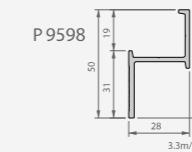

1

**ALUMINIUM
BEVESTIGINGSPROFIEL**
Zwart geanodiseerd

2