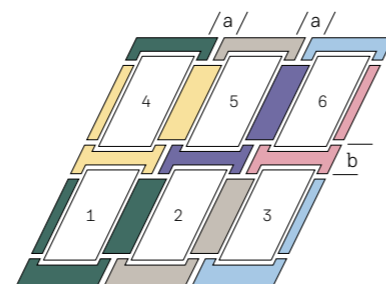

Combi-gootstukken

- De prijzen en afmetingen van de gootstukken hiernaast gelden voor een meervoudige installatie van naast elkaar en boven elkaar geplaatste dakvensters met een aanpasbare horizontale tussenafstand van 100 tot 160 mm (M) en een verticale tussenafstand van 250 mm (J).

Zie pagina 101 voor meer informatie.

Gootstukken voor een combinatie van meerdere naast elkaar en boven elkaar geplaatste dakvensters met een aanpasbare horizontale tussenafstand van 100 tot 160 mm (M) tussen de vensters en een verticale tussenafstand van 250 mm (J)

Afmeting buitenframe van 1 venster (BxH) in cm	FK06	MK04	MK06	MK08	PK06	PK08	PK10	SK06	SK08	UK04	UK08
66x118	78x98	78x118	78x140	94x118	94x140	94x160	114x118	114x140	134x98	134x140	

Geschikt voor gegolfde dakmaterialen met een dikte tot 120 mm

EKW 2001M	Onderdeel	139 168,19	139 168,19	146 176,66	155 187,55	165 199,65	174 210,54	180 217,80	173 209,33	183 221,43	176 212,96	189 228,69
EKW 2002M	Onderdeel	139 168,19	139 168,19	146 176,66	155 187,55	165 199,65	174 210,54	180 217,80	173 209,33	183 221,43	176 212,96	189 228,69
EKW 2003M	Onderdeel	139 168,19	139 168,19	146 176,66	155 187,55	165 199,65	174 210,54	180 217,80	173 209,33	183 221,43	176 212,96	189 228,69
EKW 2004MJ	Onderdeel	139 168,19	139 168,19	146 176,66	155 187,55	165 199,65	174 210,54	180 217,80	173 209,33	183 221,43	176 212,96	189 228,69
EKX 2005MJ	Onderdeel	139 168,19	139 168,19	146 176,66	155 187,55	165 199,65	174 210,54	180 217,80	173 209,33	183 221,43	176 212,96	189 228,69
EKW 2006MJ	Onderdeel	139 168,19	139 168,19	146 176,66	155 187,55	165 199,65	174 210,54	180 217,80	173 209,33	183 221,43	176 212,96	189 228,69

Geschikt voor leien of vlakke dakmaterialen met een dikte tot 8 mm

EKL 2001M	Onderdeel	139 168,19	139 168,19	146 176,66	155 187,55	165 199,65	174 210,54	180 217,80	173 209,33	183 221,43	176 212,96	189 228,69
EKL 2002M	Onderdeel	139 168,19	139 168,19	146 176,66	155 187,55	165 199,65	174 210,54	180 217,80	173 209,33	183 221,43	176 212,96	189 228,69
EKL 2003M	Onderdeel	139 168,19	139 168,19	146 176,66	155 187,55	165 199,65	174 210,54	180 217,80	173 209,33	183 221,43	176 212,96	189 228,69
EKL 2004MJ	Onderdeel	139 168,19	139 168,19	146 176,66	155 187,55	165 199,65	174 210,54	180 217,80	173 209,33	183 221,43	176 212,96	189 228,69
EKX 2005MJ	Onderdeel	139 168,19	139 168,19	146 176,66	155 187,55	165 199,65	174 210,54	180 217,80	173 209,33	183 221,43	176 212,96	189 228,69
EKL 2006MJ	Onderdeel	139 168,19	139 168,19	146 176,66	155 187,55	165 199,65	174 210,54	180 217,80	173 209,33	183 221,43	176 212,96	189 228,69

Als de gootstukcode eindigt met de letter M, bevat het product een aanpasbare middengoot (bijv. EKW MK06 2001M voor een horizontale Duo-combinatie). Dit gootstuk bevat ook een BDX isolerend kader en een BFX onderdakraag.

VELUX Combi-kit gootstukken Pro+ type EKW, EKL eindigend met de letter M, voor standaard installatie (rode lijn), zullen beschikbaar zijn in de loop van 2024.