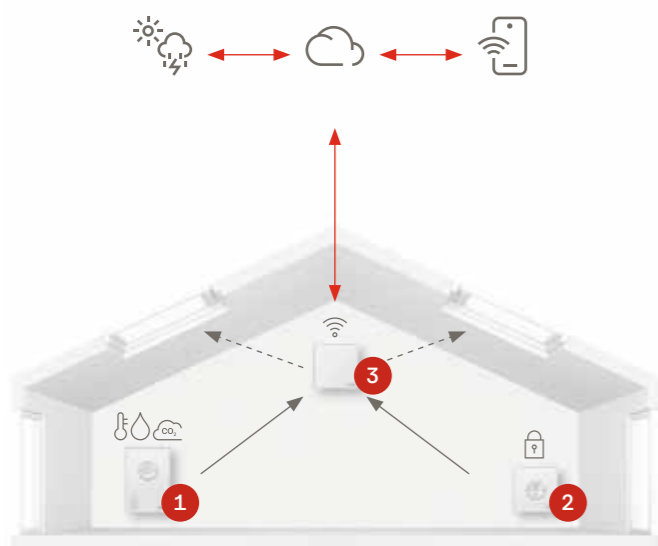

## VELUX App met binnenklimaat sensor

VELUX ACTIVE with NETATMO

VELUX ACTIVE is een geconnecteerde all-in-one oplossing die het binnenklimaat verbetert met behulp van intelligente sensoren. U hebt volledige controle over al uw gemotoriseerde VELUX producten met behulp van uw smartphone of spraakbesturing, waar en wanneer u ook bent. U kunt het systeem ook laten vertrouwen op binnenklimaat sensoren (die zich in elke kamer bevinden) en weersvoorspellingen voor automatische bediening.

VELUX ACTIVE with NETATMO

KIX 300	Verpakking inclusief 1 gateway, 1 vertreschakelaar en 1 binnenklimaat sensor	199
		<b>240,79</b>

Inbegrepen bij VELUX ACTIVE with NETATMO

KLA 300	VELUX ACTIVE Binnenklimaat sensor	73
		<b>88,33</b>
KLN 300	VELUX ACTIVE Vertreschakelaar	45
		<b>54,45</b>
KIG 300 EU	VELUX Gateway	99
		<b>119,79</b>

# Hoe werkt VELUX ACTIVE?

Het VELUX ACTIVE with NETATMO systeem controleert voortdurend de temperatuur, de vochtigheid en het CO<sub>2</sub>-niveau in uw huis. Op basis van deze parameters opent of sluit hij automatisch uw gemotoriseerde dakvensters, binnengordijnen of buitenbeschermingen om een gezonder binnenklimaat voor u en uw gezin te creëren.

## VELUX ACTIVE bestaat uit 3 elementen:

1. **De binnenklimaatssensor** – controleert de vochtigheids- en temperatuurwaarden in de ruimte en stuurt ze door naar de gateway.

2. **De vertrekschakelaar** – sluit alle dakvensters met één druk op de knop, bijvoorbeeld wanneer u uw huis verlaat.