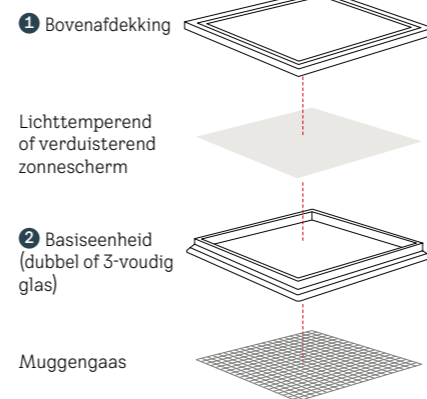

Dakhelling

Karakteristieken

- De elegante keuze voor dakhellingen tussen 2° en 15°.
- Vlak beschermglas van rand tot rand.
- Unieke vensterconstructie met een dun kader en een onzichtbaar chassis.
- Verkrijgbaar met dubbel en 3-voudig glas voor uitstekende energieprestaties en demping van regengeluid.
- Geïsoleerde bovenafdekking met gelaagd glas voor meer veiligheid. Inbraakwerend (klasse 2).
- Basiseenheid verkrijgbaar in vaste, elektrische of door zonne-energie aangedreven versie. Het elektrische en door zonne-energie aangedreven model zorgt met een druk op de knop voor frisse lucht en is uitgerust met een voorgeïnstalleerde regensensor.

Zonnescherm (optioneel)

- Het zonnescherm is weggewerkt in de structuur van het venster, op de beglazing van het basiseenheid en onder het beschermglas, en heeft geen invloed op de lichtinval, het design of uw zicht naar buiten toe. Voor meer informatie over de zonneschermopties, zie pagina's 160-161.

Aangezien de plaatsing van het zonnescherm langs buiten gebeurt, raden we stellig aan om het samen met het venster te installeren.

Smart Home

- Combineer uw elektrische VELUX producten met onze slimme bedieningsoplossingen om meerdere producten te bedienen, te programmeren en te automatiseren.

Voor meer informatie, zie pagina 27.

Transformeren met daglicht

- Een platdakvenster laat daglicht dieper in de ruimte doordringen dan een verticaal venster.
- Eén enkel venster is ideaal voor kleine ruimtes. Voor grotere ruimtes raden we echter twee platdakvensters aan.