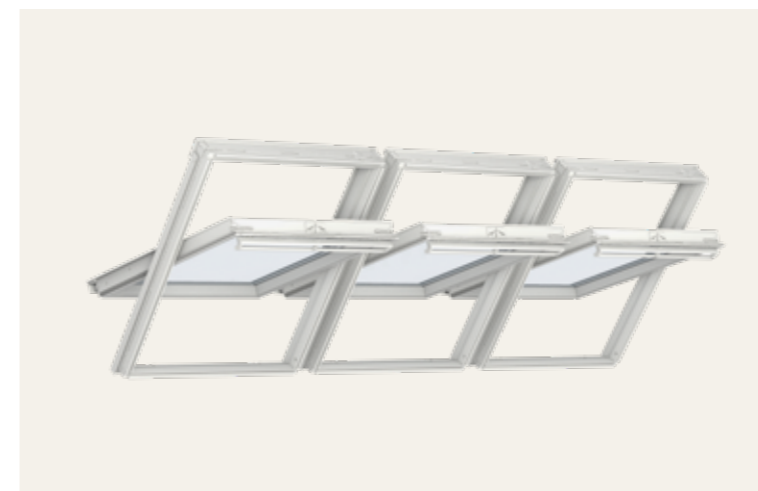

Dakhelling

Venstercombinatie naar wens personaliseerbaar

Zie pagina 101 voor meer informatie.

Combi-gootstukken

De prijzen en afmetingen van de gootstukken hieronder gelden voor een Combi Trio installatie van naast elkaar geplaatste vensters met een aanpasbare tussenafstand van 100 tot 160 mm (M).

Zie pagina 101 voor meer informatie.

Combi Trio, horizontaal

Behoudt het dakspant tussen de dakvensters

Geef de ruimte een extra wow-effect met de VELUX Combi Trio. Deze oplossing heeft drie naast elkaar liggende dakvensters om de kamer nog meer daglicht te geven om van een breed panoramisch uitzicht op de buitenwereld te kunnen genieten.

Dit is de ideale oplossing als u meer daglicht in de kamer wenst zonder de dakconstructie aan te passen.

Gootstukken voor een combinatie van 3 dakvensters met dezelfde afmeting, naast elkaar met een aanpasbare tussenafstand van 100 tot 160 mm (M)*

Afmeting buitenframe van 1 venster (BxH) in cm	FK06	MK04	MK06	MK08	PK06	PK08	PK10	SK06	SK08	UK04	UK08
66x118	66x118	78x98	78x118	78x140	94x118	94x140	94x160	114x118	114x140	134x98	134x140

Geschikt voor gegolfde dakmaterialen met een dikte tot 120 mm

EKW 2021M*	Onderdeel	278 336,38	278 336,38	292 353,32	310 375,10	330 399,30	348 421,08	360 435,60	346 418,66	366 442,86	352 425,92	378 457,38
EKW 2002M*	Onderdeel	139 168,19	139 168,19	146 176,66	155 187,55	165 199,65	174 210,54	180 217,80	173 209,33	183 221,43	176 212,96	189 228,69

Geschikt voor leien of vlakke dakmaterialen met een dikte tot 8 mm

EKL 2021M*	Onderdeel	278 336,38	278 336,38	292 353,32	310 375,10	330 399,30	348 421,08	360 435,60	346 418,66	366 442,86	352 425,92	378 457,38
EKL 2002M*	Onderdeel	139 168,19	139 168,19	146 176,66	155 187,55	165 199,65	174 210,54	180 217,80	173 209,33	183 221,43	176 212,96	189 228,69

* VELUX Pro+ gootstuk (20--) bevat de isolerende kaders (BDX) en de onderdakkragen (BFX).

BTW niet inbegrepen. **BTW 21% inbegrepen.**