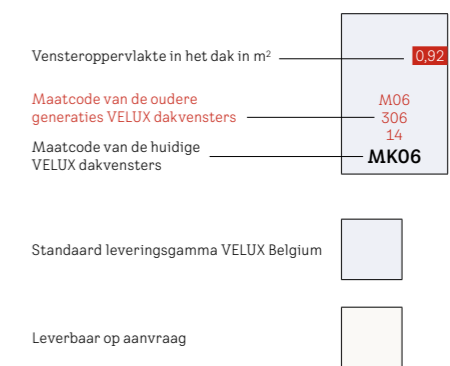

Gebruik van onze vervangingstabel

* Neem contact met ons op voor de referenties 5, 101, 102 en 104 en voor de dakvensters die vóór 1 mei 2011 werden geplaatst met een verzonken gootstuk voor leien dakmaterialen (EDN).