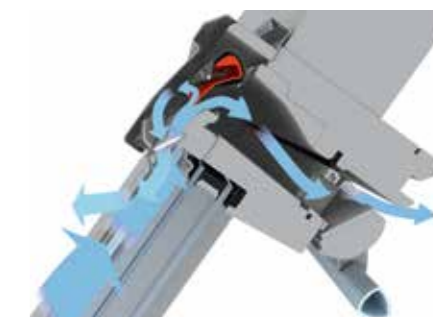

Karakteristieken

- Conform EPB voor nieuwbouw- en renovatieprojecten.
- Zelfregelend – Klasse P3 bij dakhellingen tussen 30° en 60°.
- Verdubbeld ventilatie-debiet door de vervanging van de standaard afdekkap van het dakvenster.
- E-peilwinst tot 24 punten in woningen en tot 27 in appartementen in combinatie met een natuurlijke ventilatie met mechanische afvoer (C-systeem).