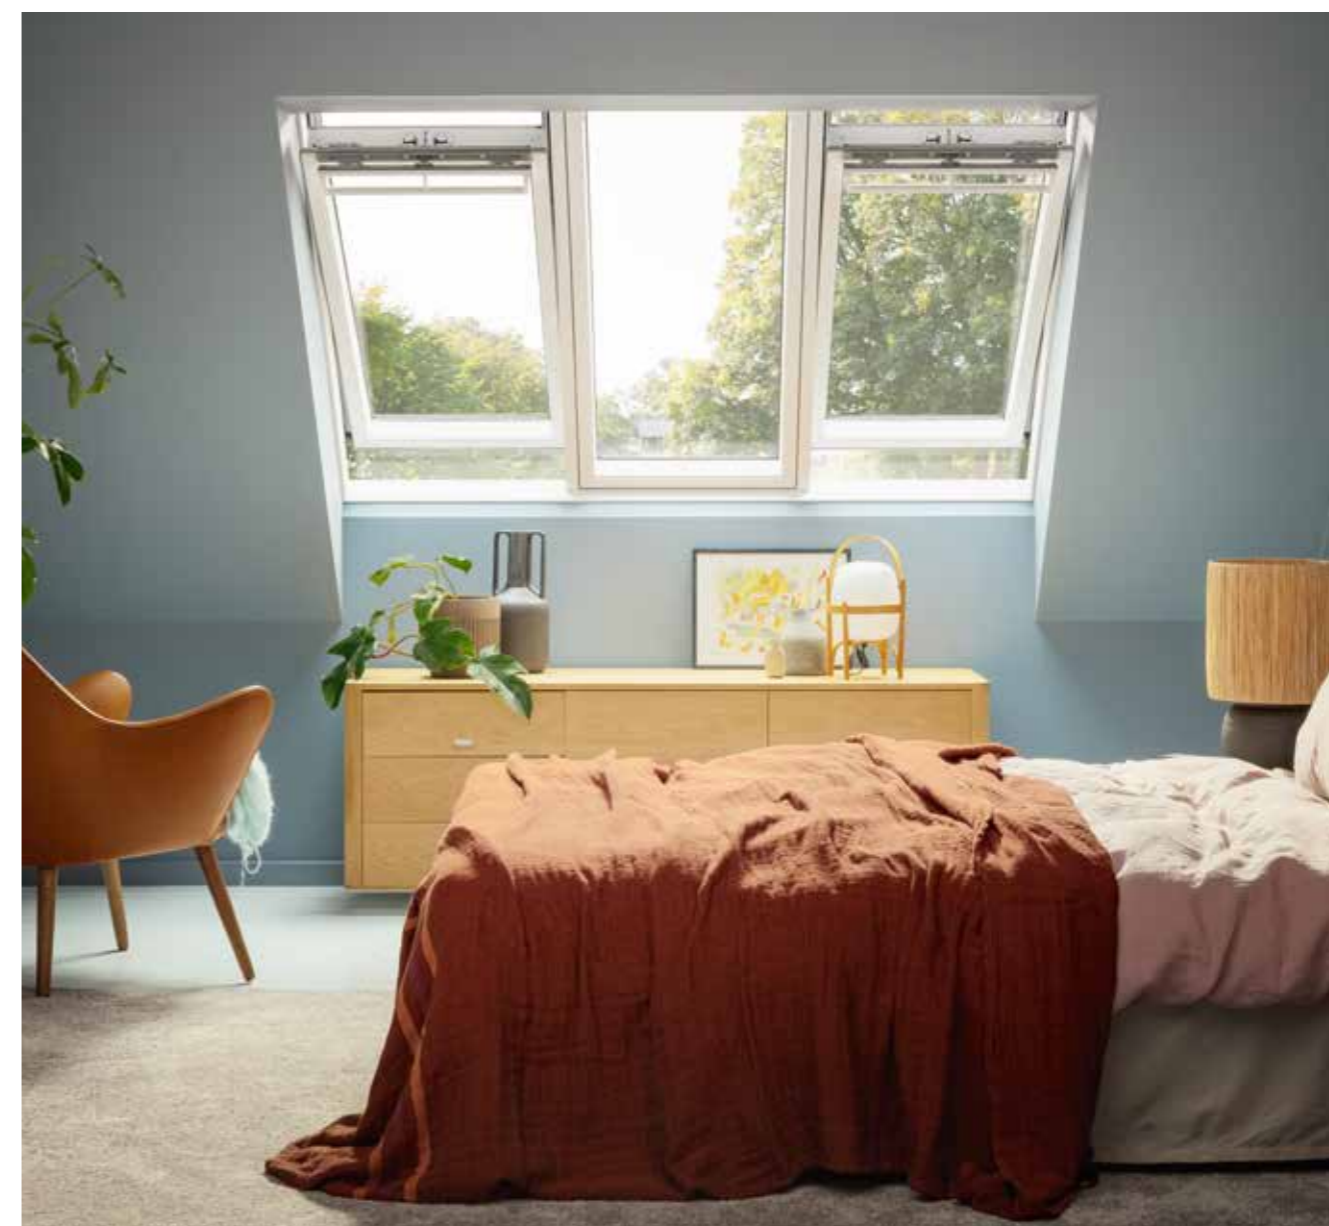

- Twee opengaande vensters en één vast middelste venster (uitneembaar tijdens de installatie voor het gebruiksgemak)
- Slanke profielen zorgen voor meer daglicht en breder uitzicht
- Eén frame voor eenvoudige installatie
- Meest betaalbare manier om uw daglicht te verdrievoudigen