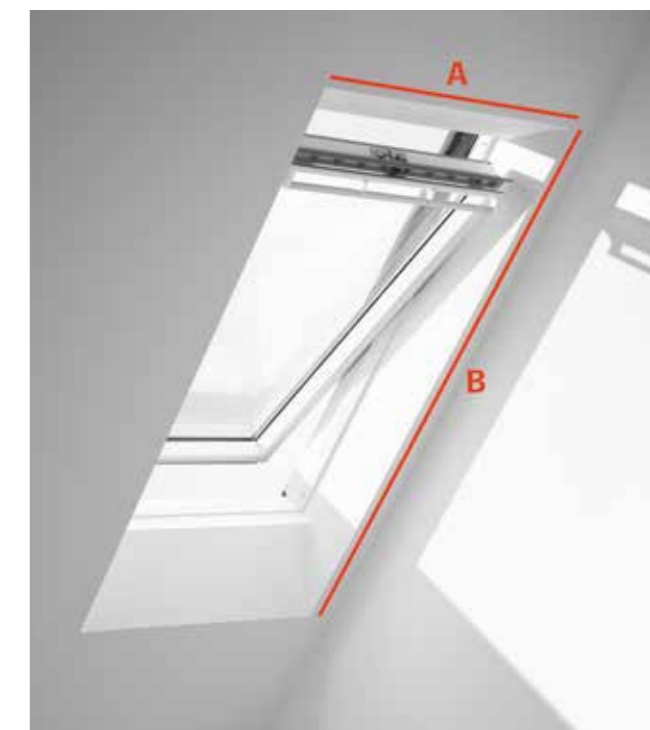

Muggengaas

Met het VELUX muggengaas geniet u van de frisse lucht zonder gestoord te worden door ongewenste bezoekers. Het is gebruiksvriendelijk en kan worden gecombineerd met alle VELUX binnen- en buitenaccessoires. Het is voorzien van een transparante netstof en zit netjes in de slanke bovenkast wanneer het niet in gebruik is.

- 100% insectbestendig materiaal
- De transparant glasvezelstof belemmert het zicht niet en is ontworpen voor een lange levensduur
- OEKO-TEX® Standard 100 gecertificeerd (1076-184 DTI) – bevat geen schadelijke stoffen
- STeP by OEKO-TEX® – duurzame textielproductie
- Witte zijprofielen en slanke bovenkast
- Kan worden gecombineerd met een buitenbescherming en een binnengordijn

Bepaal de bestelcode

Het muggengaas wordt bevestigd op de rand van de binnenbekleding. De afmetingen van deze rand bepalen dus de keuze van het muggengaas.

- Meet de breedte (A) en de hoogte (B) van de volledige opening in het plafond van de binnenafwerking om de maatcode en de prijs van uw muggengaas in de onderstaande tabel te vinden.
- Indien u twee hoogten (B) of hoogtewaarden van meer dan 2400 mm hebt, moet u twee muggengazen en een rubberen dichting van het type ZOZ 157 SWL bestellen om de verbinding te verzekeren.
- Bekijk onze installatievideo op velux.be. Zo weet u hoe u de opmetingen moet uitvoeren en kunt u de exacte afmetingen bepalen.

• BELANGRIJK:
De maatcodes van de muggengazen kunnen verschillen van de maatcodes van de vensters. Meet (A) en (B) en zoek de juiste maatcode in de onderstaande tabel alvorens uw bestelling te plaatsen.

	439-530 mm	531-640 mm	641-760 mm	761-922 mm	923-1120 mm	1121-1320 mm
0-1600 mm	ZIL CK02	ZIL FK08	ZIL MK06	ZIL PK25	ZIL SK06	ZIL UK04
	110 133,10	144 174,24	144 174,24	159 192,39	180 217,80	185 223,85
1601-2000 mm	ZIL CK06	ZIL FK08	ZIL MK06	ZIL PK06	ZIL SK06	ZIL UK10
	130 157,30	144 174,24	144 174,24	159 192,39	180 217,80	222 268,62
2001-2400 mm		ZIL FK08	ZIL MK10	ZIL PK10	ZIL SK10	ZIL UK10
		144 174,24	173 209,33	183 221,43	209 252,89	222 268,62

Raadpleeg pagina's 184 tot 187 voor alle specifieke opmerkingen over het muggengaas.

BTW niet inbegrepen. **BTW 21% inbegrepen.**
Meer info op velux.be

Buitenbeschermingen
en binnengordijnen