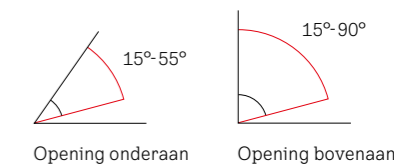

Dakhelling

Venstercombinatie naar wens personaliseerbaar

Zie pagina 101 voor meer informatie.