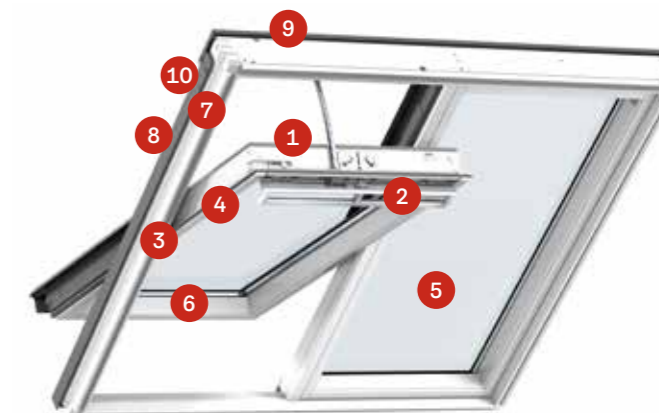

**3. Beglazing**  
Kies het juiste type beglazing voor uw ruimte – van dubbel glas voor een betere geluidsisolatie tot 3-voudig glas voor een betere thermische efficiëntie. Pagina's 22-23.

**7. Lichtregeling en bescherming tegen de warmte**  
U hebt keuze uit een ruim assortiment binnengordijnen van allerlei types en kleuren die passen bij uw stijl en voldoen aan uw behoeften. Voeg buitenbeschermingen toe om uw woning koel te houden bij warm weer. Pagina 131 tot 165.

# Karakteristieken van onze dakvensters

1. Het dakvenster kan 180° gedraaid worden, en met een **ingebouwd blokkeersysteem** worden geblokkeerd zodat het gemakkelijk van binnenuit kan worden schoongemaakt.