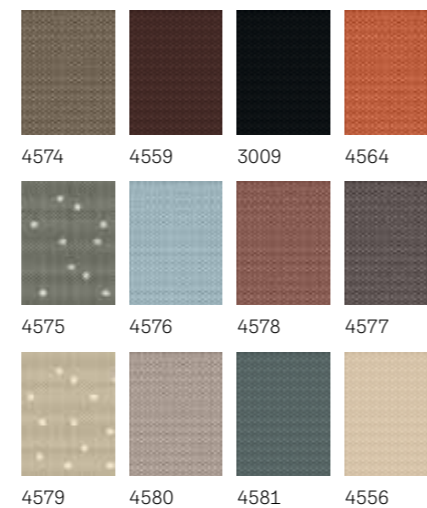

Kleuropties

Standaardkleuren

Speciale kleuren

Installatie

- Snelle en eenvoudige installatie dankzij de voorgemonteerde beugels.
- Het manueel gordijn is bestemd voor het manueel venster, het elektrisch gordijn voor het elektrisch venster en het gordijn op zonne-energie voor het manueel venster of het venster op zonne-energie. Voor de installatie van een DML op een manueel venster is de stroomvoorzieningseenheid KUX 110 vereist.

Smart Home

- Combineer uw gemotoriseerde VELUX producten met onze intelligente oplossingen om meerdere producten te bedienen, te programmeren en te automatiseren.

Voor meer informatie, zie pagina 27.

Verduisterend rolgordijn

Het VELUX verduisterend rolgordijn zorgt voor een verduistering die uw ruimte op eender welk moment van de dag donker maakt. Ideaal voor slaapkamers om een goede nachtrust of om een aangenaam middagdutje te garanderen.

- Verkrijgbaar met zijprofielen in wit of geborsteld aluminium. Om het rolgordijn met witte zijprofielen te bestellen, voegt u gewoon de code 'WL' toe aan het einde van de gekozen kleurcode van het gordijn (bv: DKL SK06 1085WL)
- Verkrijgbaar in manuele of in gemotoriseerde versie met afstandsbediening
- Kan worden gecombineerd met een buitenbescherming en een muggengaas
- OEKO-TEX® Standard 100 gecertificeerd (1076-184 DTI) – bevat geen schadelijke stoffen
- StEP by OEKO-TEX® – duurzame textielproductie

Bestelcode van het gordijn*		CK02	CK04	FK06	FK08	MK04	MK06	MK08	PK06	PK08	PK10	SK06	SK08	UK04	UK08
		C02	C04			M04	M06	M08			P10	S06	S08	U04	U08
Op zonne-energie DSL	Standaard	181 219,01	187 226,27	202 244,42	206 249,26	199 240,79	206 249,26	213 257,73	216 261,36	227 274,67	234 283,14	232 280,72	237 286,77	235 284,35	254 307,34
	Speciaal	197 238,37	203 245,63	218 263,78	222 268,62	215 260,15	222 268,62	229 277,09	232 280,72	243 294,03	250 302,50	248 300,08	253 306,13	251 303,71	270 326,70
Elektrisch DML	Standaard	181 219,01	187 226,27	202 244,42	206 249,26	199 240,79	206 249,26	213 257,73	216 261,36	227 274,67	234 283,14	232 280,72	237 286,77	235 284,35	254 307,34
	Speciaal	197 238,37	203 245,63	218 263,78	222 268,62	215 260,15	222 268,62	229 277,09	232 280,72	243 294,03	250 302,50	248 300,08	253 306,13	251 303,71	270 326,70
Manueel DKL	Standaard	78 94,38	84 101,64	99 119,79	103 124,63	96 116,16	103 124,63	110 133,10	113 136,73	124 150,04	131 158,51	129 156,09	134 162,14	132 159,72	151 182,71
	Speciaal	94 113,74	100 121,00	115 139,15	119 143,99	112 135,52	119 143,99	126 152,46	129 156,09	140 169,40	147 177,87	145 175,45	150 181,50	148 179,08	167 202,07

BTW niet inbegrepen. **BTW 21% inbegrepen.**
Bebat en Recupel bijdrage niet inbegrepen.
Meer info op velux.be

* Raadpleeg pagina's 184 tot 186 voor een perfecte combinatie van uw gordijn met uw dakvenster.