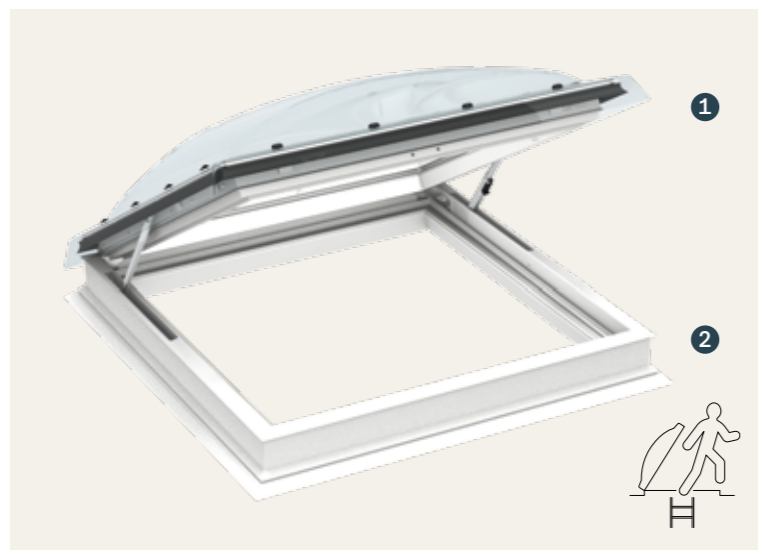

Dakhelling

Karakteristieken

- Openingsmechanisme onzichtbaar geïntegreerd in het vensterkader.
- 2 gasveren vergrendelen het venster in openstaande stand.
- Inbraakwerende beglazing 73Q: superisolerend veiligheidsglas met 4 PVB.
- Extra veiligheid: 2 hefboomvergrendelingen aan de binnenzijde.

Compatibiliteit

- Op dit type platdakvenster (daktoegang) kunnen geen gordijnen of zonneschermen geplaatst worden.

Opmerkingen

- Door het gewicht is het raadzaam om een kraan of gelijkaardig hijsmiddel te voorzien om platdakvensters in grotere afmetingen op het dak te brengen.
- Bij alle rechthoekige maten gaat het platdakvenster aan de smalle kant open.

Daktoegang

Dit manuele dakvenster gaat breed open om een gemakkelijke toegang tot het dak mogelijk te maken. De daktoegang voldoet volledig aan alle Europese wettelijke vereisten en is een venster met dubbele beglazing met gelaagd binnenglas dat voorkomt dat het glas versplintert bij glasbreuk.

Het is verkrijgbaar met een afdekschelp in acrylaat of in polycarbonaat.

- Uitzetbaar tot ongeveer 60°
- Uitstekende isolatiewaarde en geluiddemping dankzij de superisolerende dubbele beglazing

Beschikbare afmetingen	090120	100100	120120
Dakopening (B×H) in cm	90×120	100×100	120×120
Lichtoppervlakte in m²	0,76	0,70	1,07

Opening van het platdakvenster

U-WAARDE*			
W/m² K	Oppervlakte		

1 Afdekschelp

ISD 0000	Transparant afdekschelp in acrylaat	383	368	478
		463,43	445,28	578,38
ISD 0010	Transparant afdekschelp in polycarbonaat	413	397	517
		499,73	480,37	625,57
ISD 0100	Opaal afdekschelp in acrylaat	383	368	478
		463,43	445,28	578,38
ISD 0110	Opaal afdekschelp in polycarbonaat	413	397	517
		499,73	480,37	625,57

2 Basiseenheid

CXP 0473Q	Basiseenheid manueel opengaand	0,86	3,4	1148	1104	1347
				1389,08	1335,84	1629,87

Accessoires (in optie)

ZCE 0015	Basisopstand van 15 cm (voorzien van een basis om te bevestigen op het dak)	281	278	311
		340,01	336,38	376,31
ZCE 1015	Bijkomende opstand van 15 cm (bij te voegen aan de basisopstand ZCU 0015 om een totale hoogte te bekomen van 30 cm)	253	250	280
		306,13	302,50	338,80
BBX 0000C	Dampschermkraag	26	26	29
		31,46	31,46	35,09
LSF 2000	Binnenbekleding (zie hiernaast)	330	324	350
		399,30	392,04	423,50

* Berekend voor een referentiemaat van 1,2 x 1,2 m en een kaderuitbreiding van 300 mm, in een dakhelling van 0°.

BTW niet inbegrepen. **BTW 21% inbegrepen.**