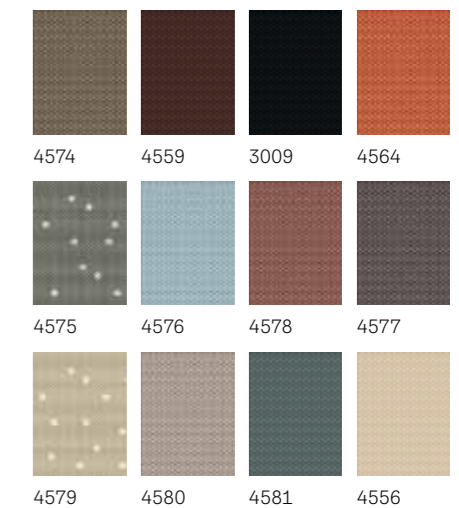

### Speciale kleuren

Steeds in combinatie met een wit plissé gordijn (1016)