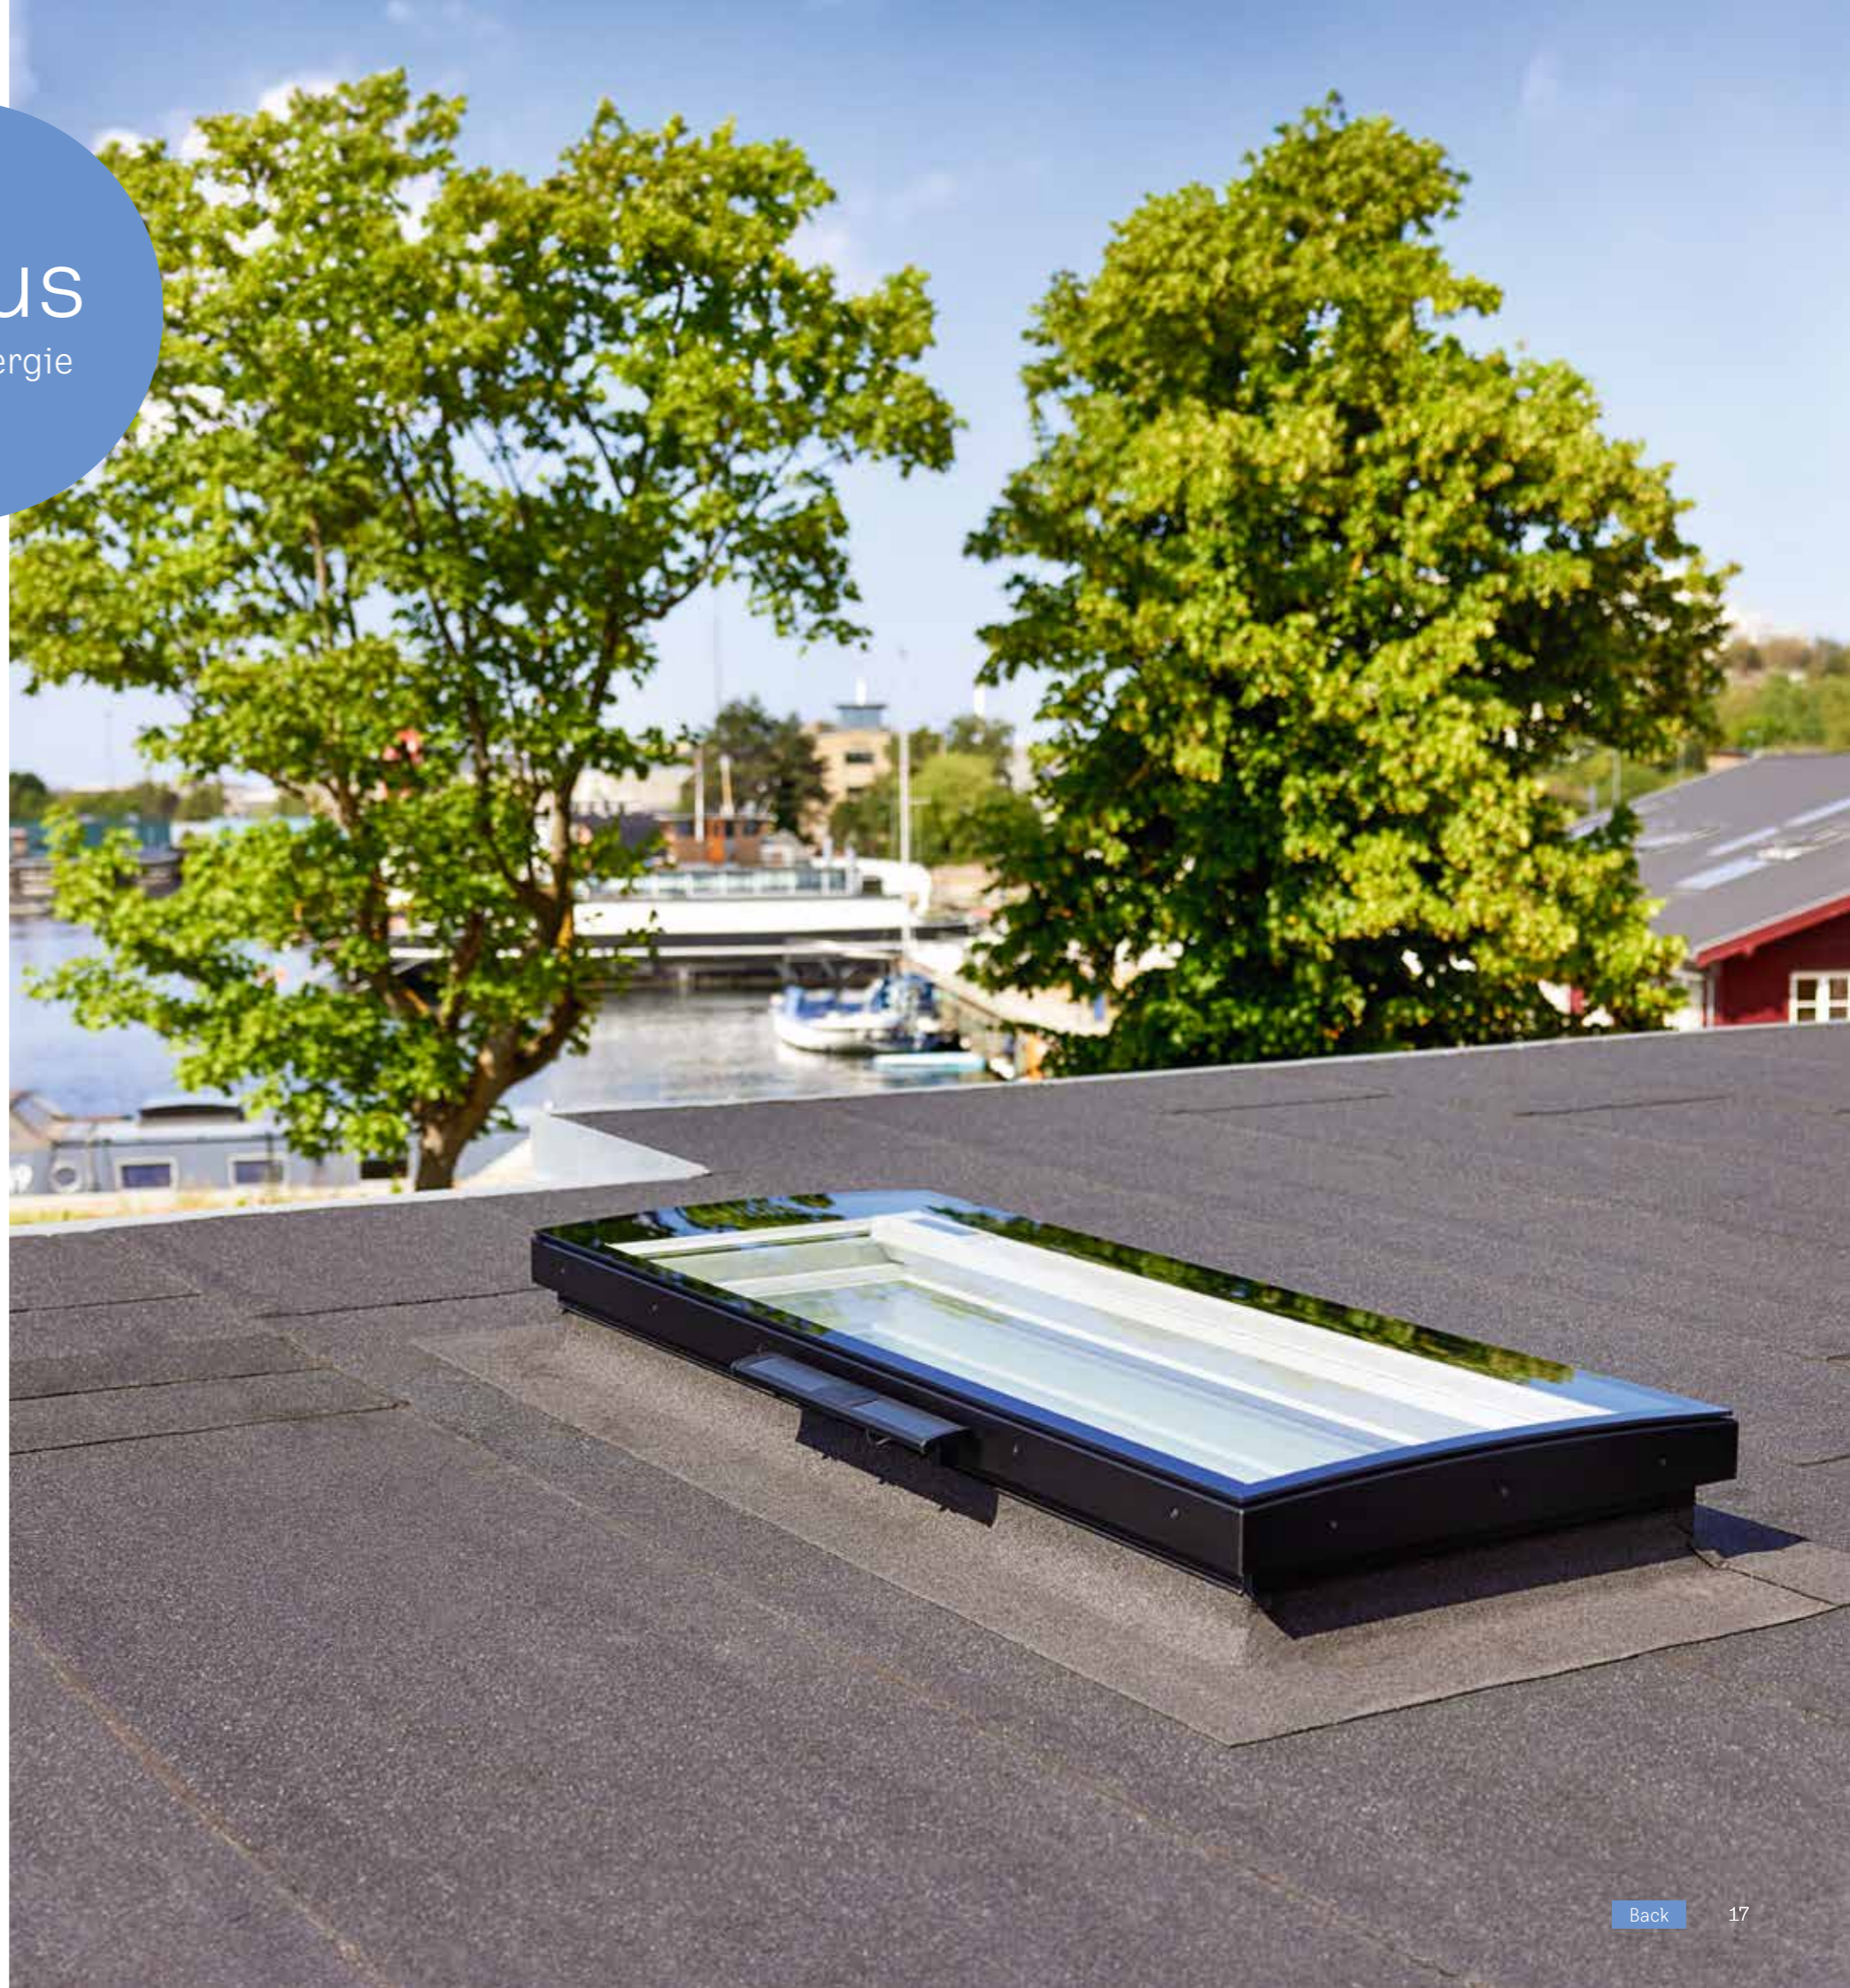

Focus

Zonne-energie

De zon straalt

Dakvensters en accessoires op zonne-energie voor een draadloze installatie

Geniet van meer daglicht en ventilatie met VELUX platdakvensters, geschikt voor alle woningen met een plat dak. Dit VELUX platdakvenster en het volledige assortiment accessoires worden uitsluitend gevoed door de zon en zijn volledig draadloos voor eenvoudige installatie zonder de hulp van een elektricien.

Het venster wordt geleverd met een vooraf geconfigureerde muurschakelaar voor gemakkelijke bediening en kan ook worden bediend via een smartphone dankzij de nieuwe VELUX App Control app. Als het regent, kunt u gerust zijn, want de discreet ingebouwde regensensor sluit het dakvenster automatisch zodra het regent.

VELUX ontwikkelt al bijna 20 jaar producten op zonne-energie en de resulterende zonne-energietechnologie is robuust onder alle weersomstandigheden. Zelfs op bewolkte dagen kunnen producten op zonne-energie worden opgeladen.

Alles wat u moet weten

- Robuuste zonneceltechnologie gebaseerd op tientallen jaren ervaring
- Geen bedrading nodig
- Geen zon? Geen probleem! De batterij wordt zelfs opgeladen op bewolkte dagen
- Inclusief voorgeconfigureerde muurschakelaar
- Combineer met accessoires op zonne-energie voor schaduw of duisternis
- Volledig compatibel met VELUX App Control en VELUX ACTIVE with NETATMO