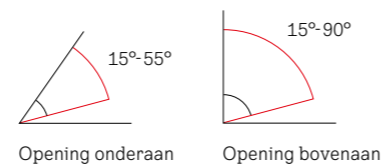

Dakhelling

Venstercombinatie naar wens personaliseerbaar

Zie pagina 101 voor meer informatie.