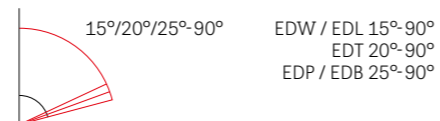

Dakhelling