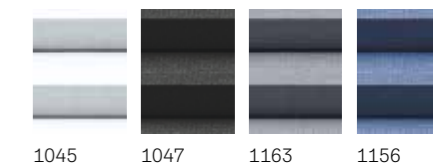

Kleuropties

Standaardkleuren