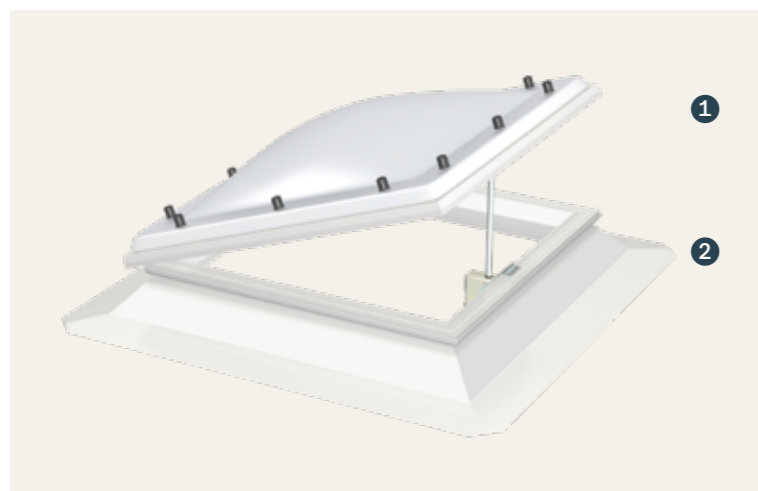

Dakhelling

Karakteristieken

- Beschikbaar in acrylaat of polycarbonaat, met dubbele of 3-voudige opale wand.
- Het opale oppervlak zorgt voor een diffuus licht, zodat er meer licht is om te werken.
- Beschikbaar in vaste of gemotoriseerde versie.

Compatibiliteit

- Het is niet mogelijk om dit type koepel te voorzien van rolluiken, zonneschermen of binnengordijnen.

Opmerkingen

- Bij alle rechthoekige formaten is de motor aan de lange zijde gemonteerd. Raadpleeg de installatietekeningen voor meer informatie.
- Voor de elektrisch aangedreven versie wordt geen afstandsbediening meegeleverd. Vraag uw installateur om advies.

Koepel voor onbewoonde ruimte

Vaste of gemotoriseerde optie

De VELUX koepel in acrylaat of polycarbonaat is een traditionele oplossing voor onbewoonde ruimtes of gebouwen, zoals magazijnen, garages, hangars of kleine industriële gebouwen. Deze is verkrijgbaar in vaste of elektrisch aangedreven versie, en met dubbele of 3-voudige opale koepel. Een motor en geventileerd kader kunnen op het vaste model worden geïnstalleerd om ventilatie toe te voegen – zelfs na de installatie. Verkrijgbaar met een valbeveiligingsrooster voor extra veiligheid. Voor dit product is geen zonnescherm of binnengordijn beschikbaar.

- Eenvoudige en betaalbare oplossing voor ruimtes die geen specifieke isolatie vereisen maar waar de inval van daglicht noodzakelijk is