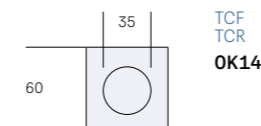

Dakterras

Afmetingen buitenframe (B x H) in cm

	78
136	GEL 308 M08 1,06
109	VEA S01 VEB VEC 335 M35 0,85

Zoldervensters

Afmetingen buitenframe (B x H) in cm

	46	49,5	54
55		GVR 3K2	
61	VLT 0000		
76			GVO
80		GVR 3K3	
83			GVT 103

Dakkapellen Ruimte 4 of 6

Afmetingen buitenframe (B x H) in cm

	168	200	240	248
267	4 x MK06 4,49	4 x PK06 5,34	4 x SK06 6,41	6 x MK06 6,62

Platdakvensters

Afmetingen buitenframe (B x H) in cm

	60	80	90	100	120	150	200
60	CFP CVP CFJ CVJ 060060 0,36		CFJ CVJ CFU CVU 090060 0,54				CFU CVU 200060 1,20
80		CFP CVP CFJ CVJ 080080 0,64				CFU CVU 150080 1,20	
90	CFP CVP 060090 0,54		CFP CVP CFJ CVJ 090090 0,81		CFJ CVJ CFU CVU 120090 1,08		
100			CFP CVP CXP CFJ CVJ 100100 1,00	CFU CVU 1,00		CFJ CVJ CFU CVU 150100 1,50	CFJ CVJ CFU CVU 200100 2,00
120			CFP CVP CXP 090120 1,08		CFP CVP CXP CFJ CVJ 120120 1,44	CFU CVU 150120 1,80	
150				CFP CVP 100150 1,50		CFP CVP CFJ CVJ 150150 2,25	

Lichttunnels voor plat dak, Ø 35

Ø, cm