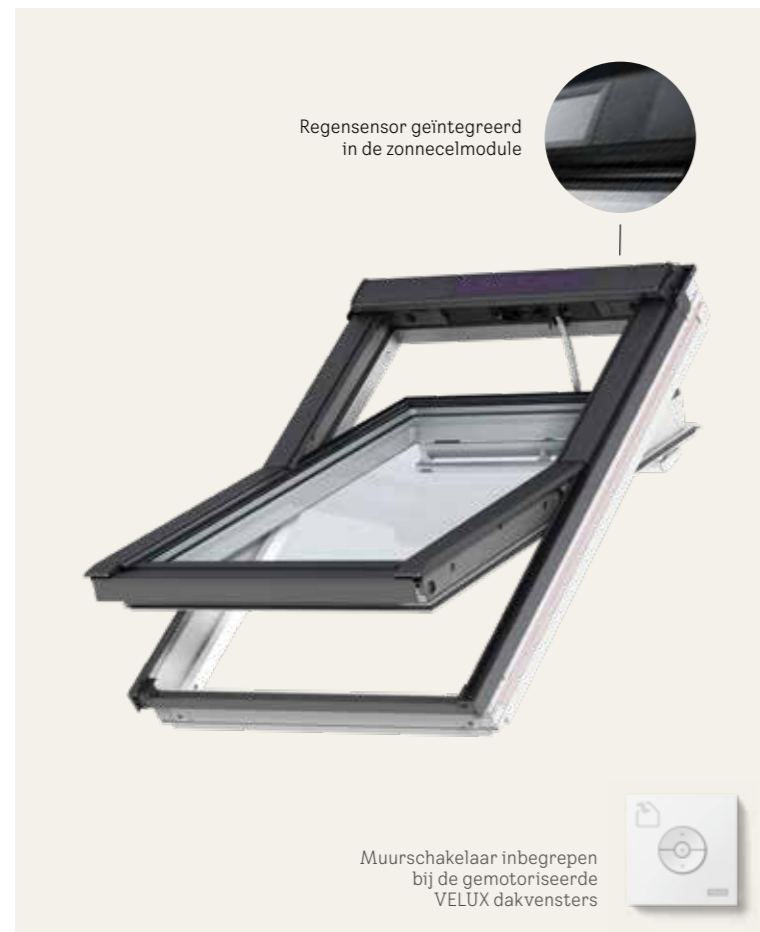

## Gemotoriseerd dakvenster, op zonne-energie Opening bovenaan

Laat het daglicht uw dakvenster aandrijven met een ingebouwde zonnecel en open het venster met een draadloze muurschakelaar voor extra gemak en comfort. De ingebouwde regensensor sluit het venster automatisch als het regent, zodat u zich nooit zorgen hoeft te maken over het openlaten van het venster om te ventileren.