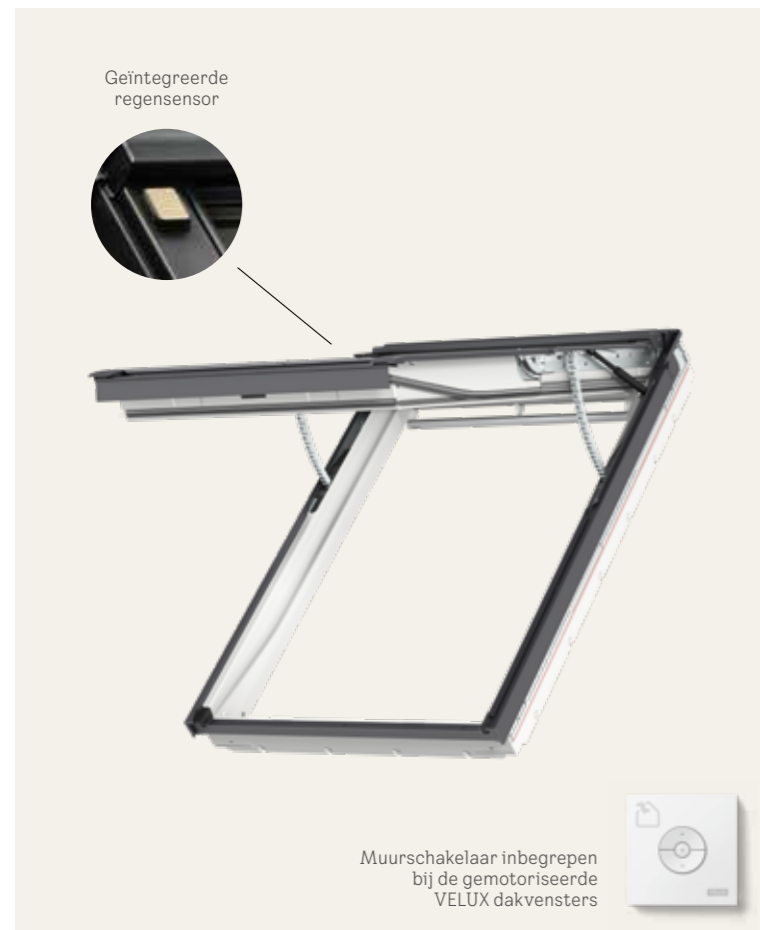

Gemotoriseerd dakvenster, elektrisch Opening onderaan Panoramisch uitzicht

Geniet van alle voordelen. Het gemotoriseerde uitzetbaar dakvenster biedt een panoramisch uitzicht en kan desgewenst elektrisch of manueel worden bediend. Het creëert een effect dat vergelijkbaar is met dat van een balkon in open stand, gewoon door op de muurschakelaar te drukken die bij het venster wordt geleverd. Het gemotoriseerde uitzetbare venster opent naar buiten toe en biedt dus meer ruimte, frisse lucht en een optimaal binnencomfort.

- Twee openingssystemen: elektrisch uitzetbaar (positioneerbaar zonder veiligheidspal tot max. 45°) en manueel wentelend
- Ingebouwde regensensor die het venster automatisch sluit wanneer het regent
- Download de VELUX App Control applicatie en bedien meerdere producten vanaf één bedieningseenheid*
- Bij ventilatie via de handgreep bovenaan houdt een filter stof en insecten buiten
- Voeg de gemotoriseerde* binnengordijnen eenvoudig toe in de voorgesneden beugels en sluit ze onmiddellijk aan
- Na een manuele rotatie van 180° kan het venster met een slot worden geblokkeerd zodat de buitenruimte eenvoudig kan worden schoongemaakt

Dakhelling

Binnenafwerking

Hout omhuld met wit afgelakt polyurethaan
Onderhoudsvrij en vochtbestendig.

Beglazingsopties

	Dubbel glas	3-voudig glas
	--70	--66
Damping van regengeluid	✓	✓
Veiligheidsglas	✓	✓
Gehard glas	✓	✓
UV-filter	✓	✓
Easy-to-clean coating		✓
Anti-dauw		✓

Isolatiewaarde van de beglazing (EN 675) (U_g-waarde)

	1,0	0,6

Voor meer informatie over beglazingsopties, zie pagina 22.

Compatibiliteit

- Dit venster is alleen compatibel met:
  - de manuele en door zonne-energie aangedreven binnengordijnen
  - het rolluik type SMH (zie pagina 129)
  - de elektrische buitenste zonneschermen MML en op zonne-energie MSL met behulp van een kit ZOZ 229 (37€ excl. BTW / 44,77€ incl. BTW).

Binnengordijnen en buitenbeschermingen

- Overweeg binnengordijnen om de lichtinval te regelen en buitenbeschermingen tegen de warmte en voor verduistering.

Voor meer informatie, zie pagina 131.

Schakelaar of app

Combineer uw gemotoriseerde VELUX producten met een Smart Home oplossing voor eenvoudige bediening van uw producten.

* Voor meer informatie, zie pagina 27.

Zorg voor voldoende daglicht

- Een enkel dakvenster is ideaal voor kleine ruimtes. Voor grotere ruimtes raden wij de 2in1 en 3in1 dakvensters of een combinatie van verschillende vensters aan.