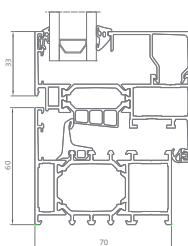

AVANTIS SMARTLINE 70

Hoogwaardig thermisch onderbroken
3-kamersysteem voor aluminium ramen en
deuren.

EIGENSCHAPPEN

Bouwdiepte kader: 70 mm
Vleugeldiepte: 80 mm
Max. beglazing vleugel: 65 mm

Dankzij het inbrengen van de isolatie tijdens het
inrollen (concept SAPA-foam) en het gebruik
van de juiste isolatie in de glassponning zijn 3
verschillende isolatieniveaus haalbaar.

De beglazingsrubbers (buiten en binnen) zijn
identiek voor de 3 isolatieniveaus. Deze rubbers
zijn rondlopend en garanderen een minimaal
aanzicht ervan.

De gebruikte isolatiematerialen zijn "state of the
art", deze staan garant voor isolatiewaarden
van het hoogste niveau. We kunnen hierdoor
spreken van de meest thermische oplossing in
vergelijkbare bouwdieptes.

De smart-evolutie van de Avantis 70 SHI levert
een uniek systeem op: Avantis Smartline 70 SHI.
Dit systeem combineert naast hoge prestaties
eveneens een grotere eenvoud qua fabricage en
een hedendaags design.

Voldoet aan de $\epsilon\epsilon$ -markering en beantwoordt aan
de EPB-regelgeving.

PERFORMANTIE

Technische goedkeuring	2803	
Luchtdichtheid	4	EN 12207
Waterdichtheid	E900	EN 12208
Windweerstand	C5	EN 12210
Akoestische isolatie	$R_w [C;C_v] = 48 (-1;-4) \text{ dB}$ (88.2/15/66.2)	EN ISO 717/1
Inbraakwerendheid	Tot RC2	EN 1627 - 1630

AVANTIS SMARTLINE 70 BASIC

- $U_f = 2,1 \text{ W/m}^2\text{K} - 2,3 \text{ W/m}^2\text{K}$